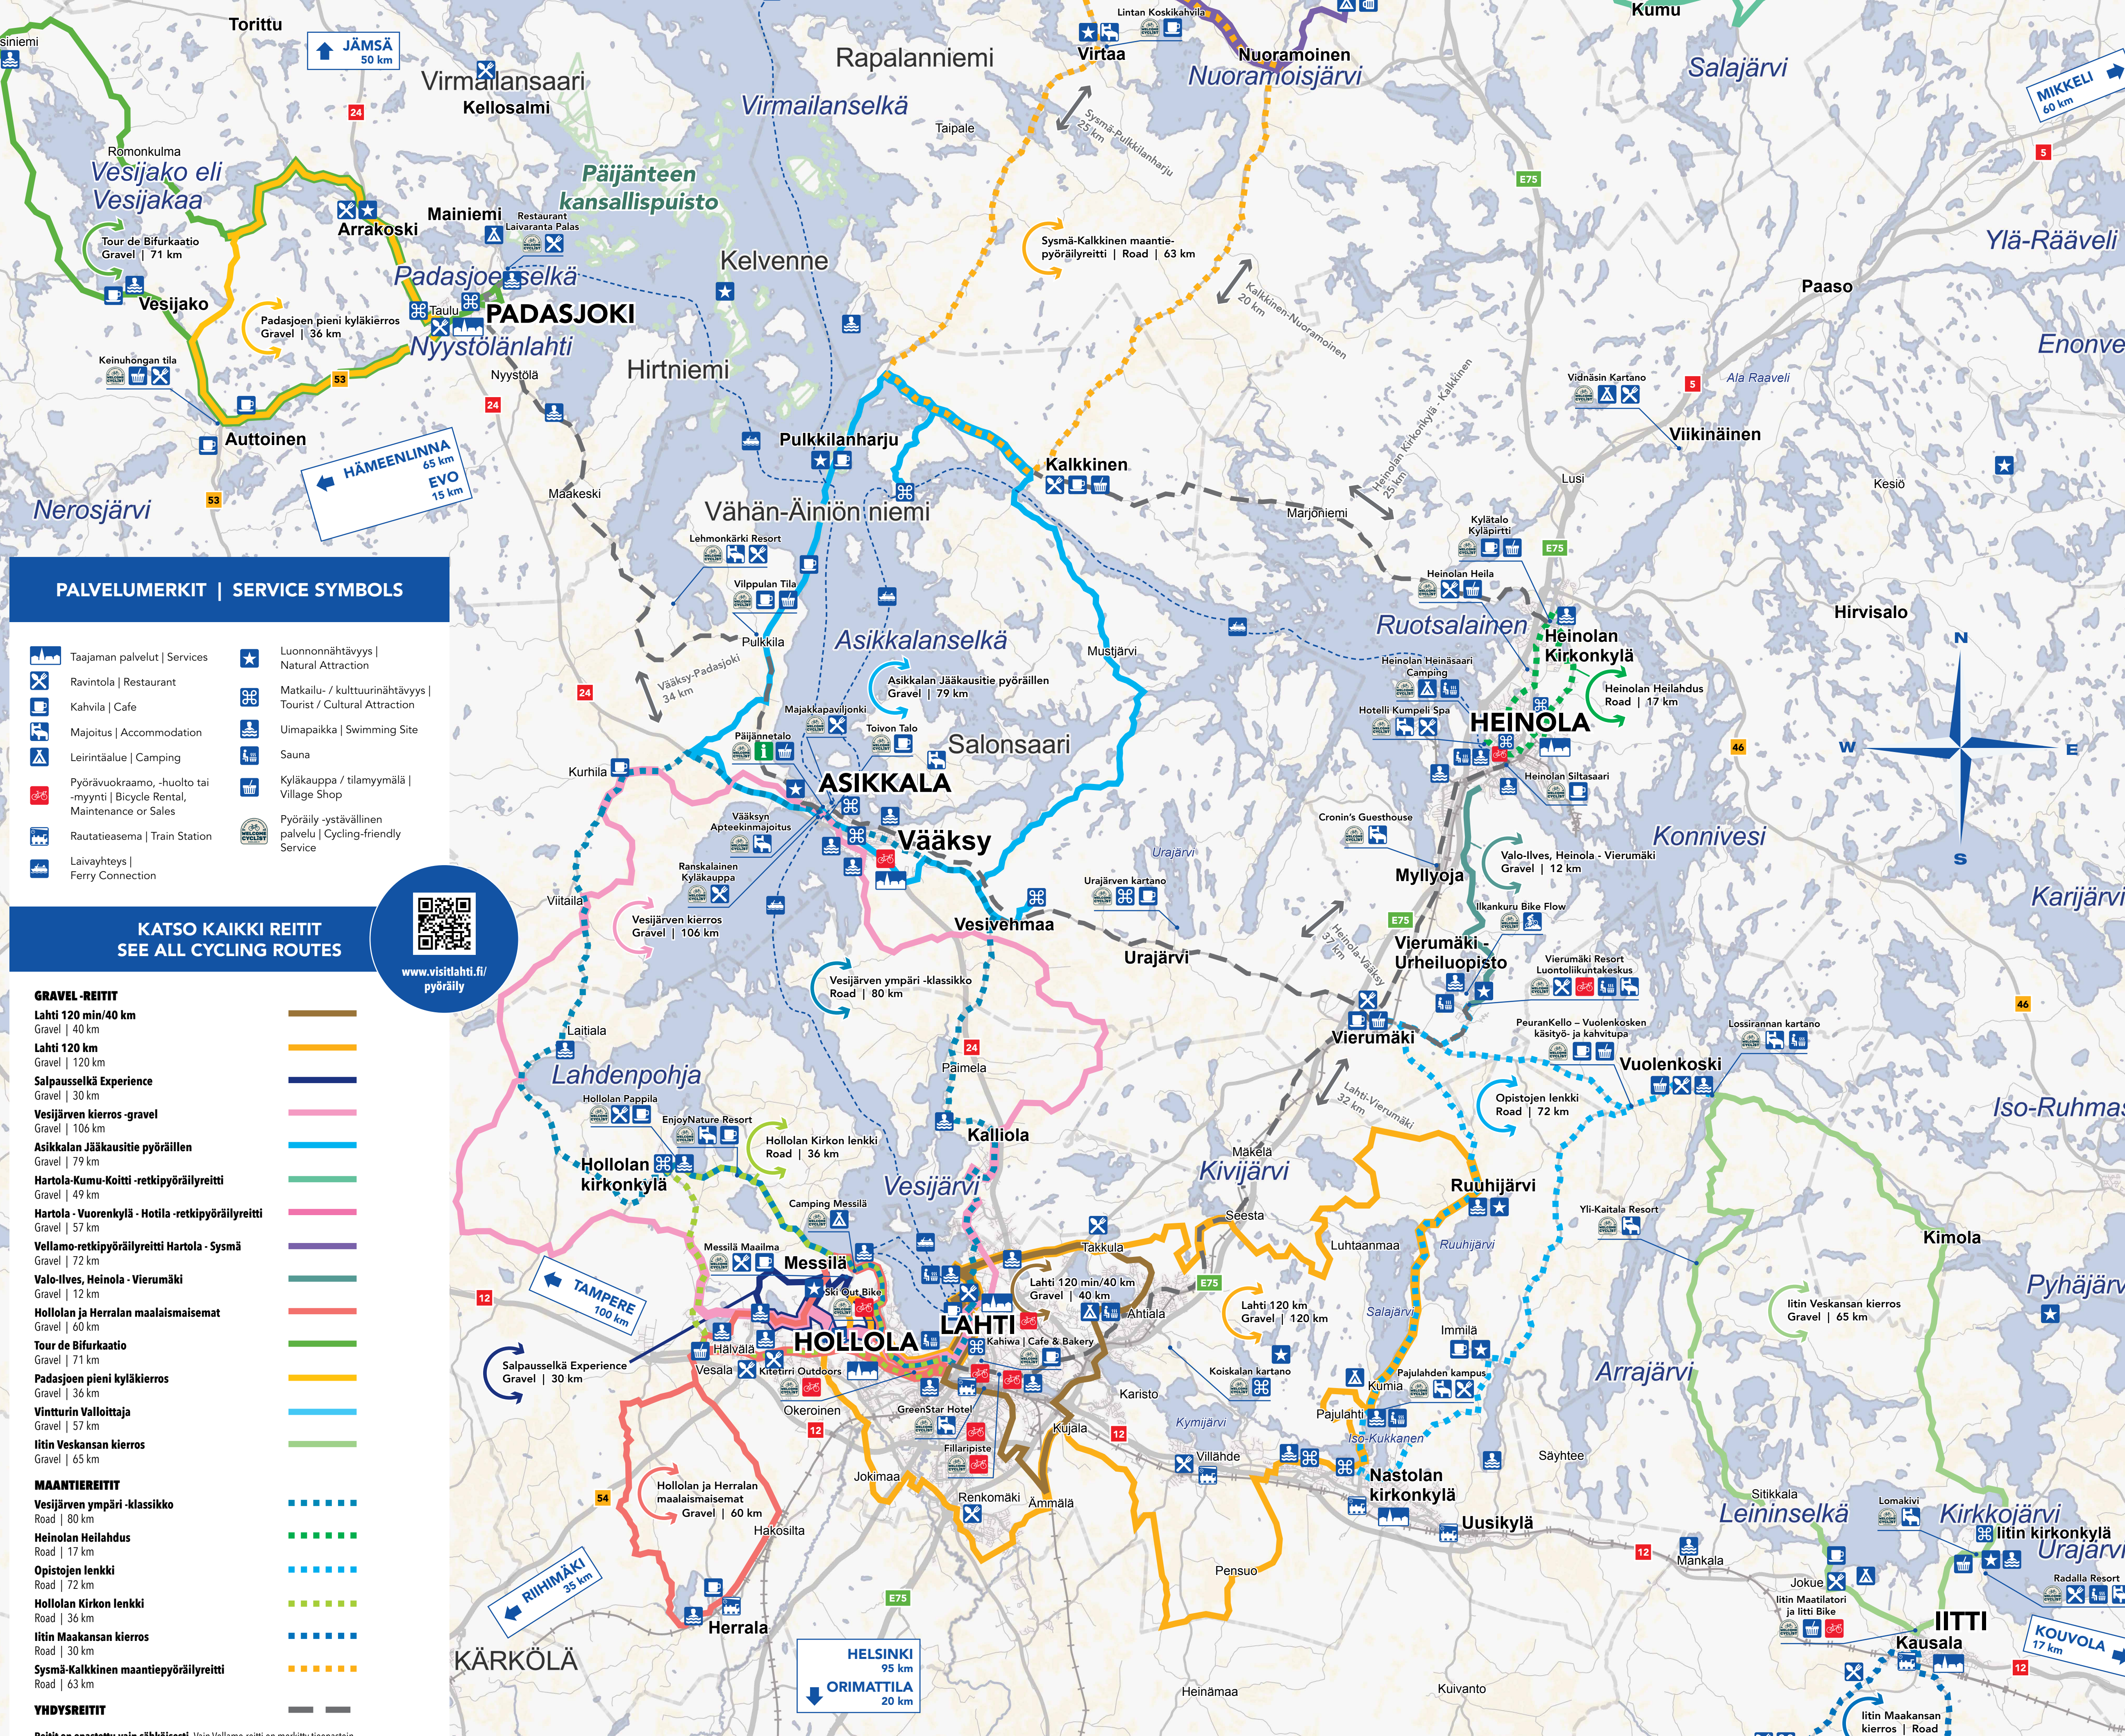

# LAHDEN SEUDUN PYÖRÄMATKAILUKARTTA

Lahti, Hollola, Heinola, Asikkala,  
Padasjoki, Sysmä, Hartola, Iitti

[visitlahti.fi/pyoraily](http://visitlahti.fi/pyoraily)

**VELO-PH**  
- Vetovoimaa ja elinvoimaa  
pyörämatkailusta Päijät-Hämeessä

Visit **Lahti**  
Lakeland Finland

Elinvoimakeskus

European unionin osarahoittama

0 7,5 15 km

Lähteet: Maanmittauslaitos, Maastietokanta, 2026  
Lahten kaupunki, 2026

## KATSO KAIKKI REITIT SEE ALL CYCLING ROUTES

- [www.visitlahti.fi/pyoraily](http://www.visitlahti.fi/pyoraily)
- GRAVEL-REITIT**
- Lahti 120 min/40 km Gravel | 40 km
  - Lahti 120 km Gravel | 120 km
  - Salpausselkä Experience Gravel | 30 km
  - Vesijärven kierros-gravel Gravel | 106 km
  - Asikkalan Jääkausi- pyöräillen Gravel | 79 km
  - Hartola-Kumu-Koitti -retkipyöräilyreitti Gravel | 49 km
  - Hartola - Vuorenkylä - Hotila -retkipyöräilyreitti Gravel | 57 km
  - Vellamo-retkipyöräilyreitti Hartola - Sysmä Gravel | 72 km
  - Valo-Ilves, Heinola - Vierumäki Gravel | 12 km
  - Hollolan ja Herralan maalaismaat Gravel | 60 km
  - Tour de Bifurkaatio Gravel | 71 km
  - Padasjoen pieni kyläkierros Gravel | 36 km
  - Vintturin Valloittaja Gravel | 57 km
  - Iitin Veskansan kierros Gravel | 65 km
- MAANTIEREITIT**
- Vesijärven ympäri -klassikko Road | 80 km
  - Heinolan Heilahdus Road | 17 km
  - Opistojen lenkki Road | 72 km
  - Hollolan Kirkon lenkki Road | 36 km
  - Iitin Maakansan kierros Road | 30 km
  - Sysmä-Kalkkinen maantiepyöräilyreitti Road | 63 km
- YHDYSREITIT**
- Reitit on opastettu vain sähköisesti. Vain Vellamo-reitti on merkitty tieopastein.